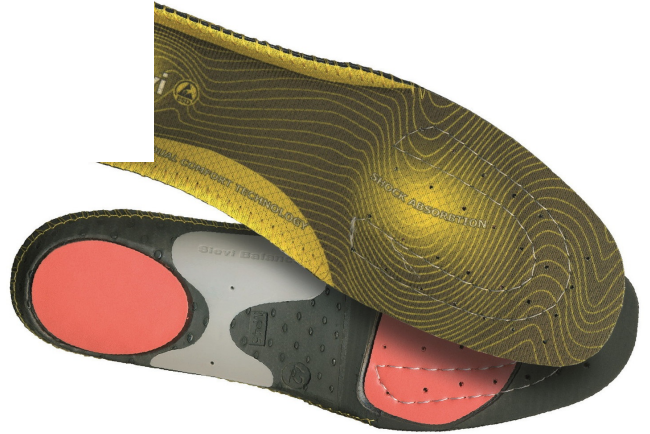

# Kakor

Denna webbplats använder sig av kakor med vilkas hjälp användarupplevelsen förbättras.

Inställningar

Godkänn

Lössulan Dual Comfort Plus är uppbyggd av ett angenämt ovanmaterial; ett mellanskikt som andas och torkar snabbt, samt ett stöddämpande bottenskikt av EVA. Häldelens och trampdynans stöddämpningskuddar av PORON® dämpar slag från utsidan. Lössulan har dessutom hålfotsstödet SieviBalance® som förbättrar vridstyvheten. Antistatisk och ESD-godkänd. Tvättas för hand.