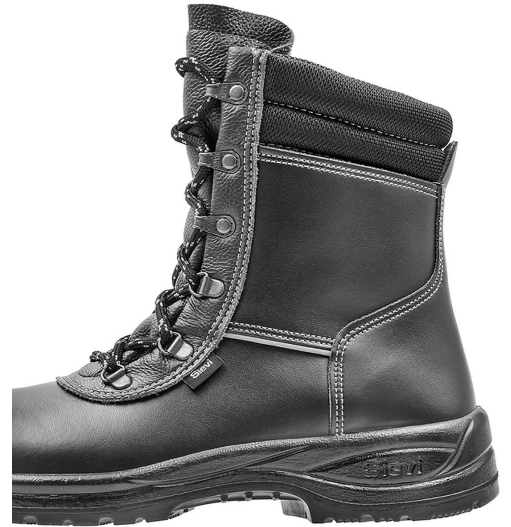

Solid IN XL+ S3

Storlek

Kakor

Denna webbplats använder sig av kakor med vilkas hjälp användarupplevelsen förbättras.

Inställningar

Godkänn

Slitstarka stövlar med tå- och spiktrampskydd av stål. Ovandelens skinn behåller sin form väl och är vattenavstötande. Reflex på sidan. 3D-dry®-fodret andas och håller fötterna torrare. Den formade lösa filtsulan ökar användningskomforten. Den omvända dragkedjan är hållbar och förhindrar att smuts kommer in i dragkedjan och tränger vidare in i skon. Vid XL-läst. Elastisk FlexStep®-sula med bra grepp också i kyla.