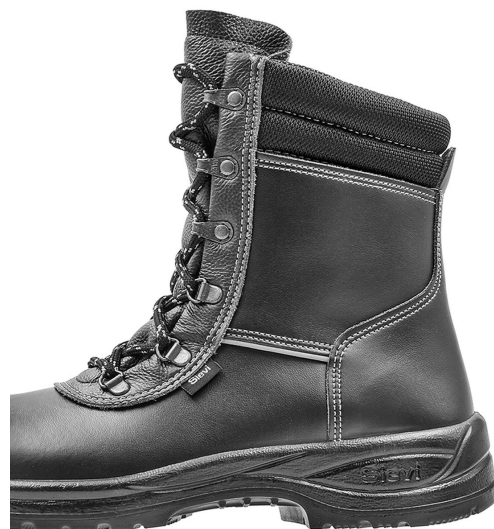

Solid IN XL+ S3

Размеры

39 - 47

Код продукта

47-52291-353-OPM

Cookie-файлы

Для улучшения пользовательского опыта на данном веб-сайте используются файлы cookie.

Согласиться

Берил из кожи обладает водоотталкивающими свойствами. Светоотражающие вставки. Дышащая подкладка 3D-dry®. Войлочные стельки специальной формы создают комфорт. Обратная молния отличается надежностью и защищает от попадания грязи в обувь. Гибкая подошва FlexStep® не скользит даже при температуре ниже нуля. XL колодка.