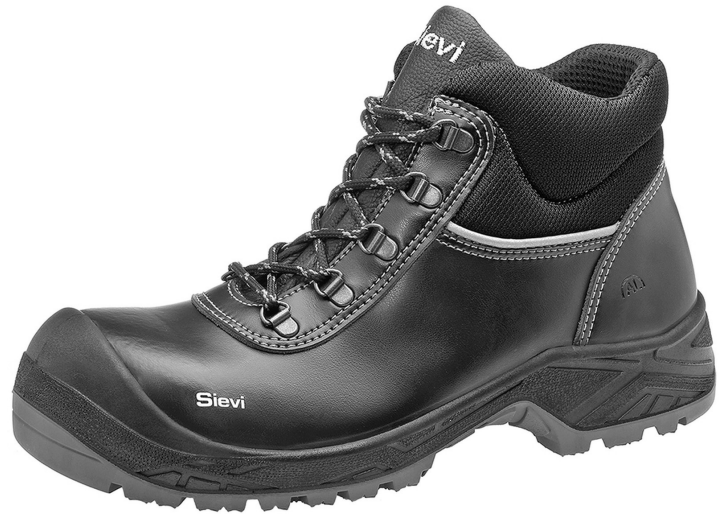

AL Hit 4 XL+ S3HRO

Størrelse	39 - 48 ◀ ▶ 49 - 50
Produktnummer	48-52409-393-OPM 48-52409-394-OPM
Sikkerhetsklasse	EN ISO 20345: S3 SRC HRO
Tåhette	Aluminium
Spikertramp	Stål
Sålemateriale	Tolagssåle PU/RU
Overmateriale	PU behandlet skinn

AL Hit er et trygt valg når forholdene krever slitestyrke og varmebestandige egenskaper. De varmebestandige sålene tåler temperaturer på opptil 300 °C, og sålens nye utforming gir garantert bedre grep og slitestyrke. Foten er beskyttet med tåhette i aluminium og spikertrampvern i stål samt overdel i skinn med stilig nese. 3D-dry®-fôr og Dual innleggssåler maksimerer brukerkomforten.