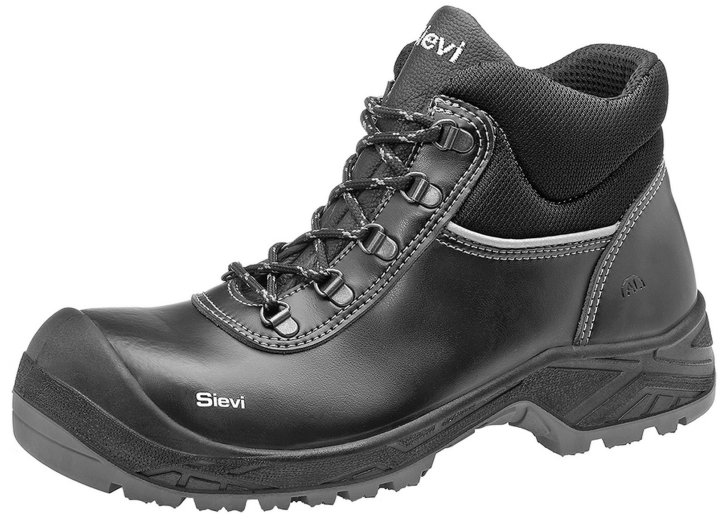

AL Hit 4+ S3HRO

Størrelse	34 - 38
Produktnummer	48-52409-392-OPM
Sikkerhetsklasse	EN ISO 20345: S3 SRC HRO
Tåhette	Aluminium
Spikertramp	Stål
Sålemateriale	Tolagssåle PU/RU
Overmateriale	PU behandlet skinn

AL Hit er et trygt valg når forholdene krever slitestyrke og varmebestandige egenskaper. De varmebestandige sålene tåler temperaturer på opptil 300 °C, og sålens nye utforming gir garantert bedre grep og slitestyrke. Foten er beskyttet med tåhette i aluminium og spikertrampvern i stål samt overdel i skinn med stilig nese. 3D-dry®-fôr og Dual innleggssåler maksimerer brukerkomforten.