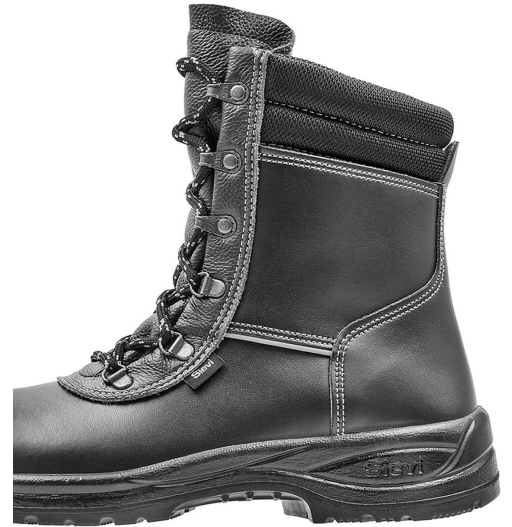

Solid IN XL+ S3

Taille

Cookies

Ce site utilise des cookies pour améliorer votre expérience de navigation

Paramétrer vos choix

Tout accepter

Brodequin durable avec protections des orteils et antiperforation en acier. Dessus en cuir hydrofuge indéformable. Réflecteur sur le côté de la tige. Doublure 3D-dry® tenant le pied sec. Semelle intérieure amovible en feutre anatomiquement moulée. Robuste fermeture éclair inversée empêchant la pénétration de crasse en elle et par-là dans la chaussure. Forme large XL. Semelle FlexStep® souple et résistante même au gel.