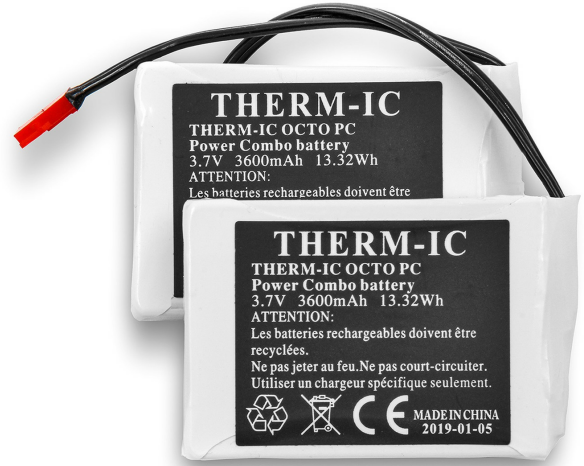

Therm-ic BATTERIES AND CHARGER

| | |
|------------------|------------------|
| Taille | 43 - 43 |
| Numéro d'article | 00-99911-000-000 |

Chargeur et 4 batteries du système de chauffage de chaussures Thermo. Fonctionne sur le secteur.