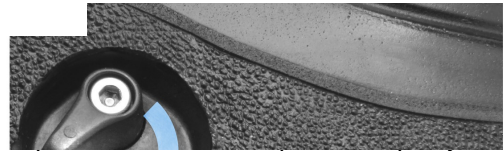

# Evästeet

Tämä sivusto käyttää evästeitä, joiden avulla parannetaan käyttäjäkokemusta.

Lisätietoja

Hyväksy

Päällinen kestävä ja vedenpitävää nahkaa ja nupul kiinnitysmekanismina uusi BOA® M4. Vuori hengittävä ja rasitusta vähentävä Dual Comfort -pohjallinen, jossa iskunvaimennustyyny sekä kantaosalla että päkiän alla. Takana turvallisuutta lisäävä heijastinlenkki. Sievi Spike -jalkineissa on pohjarakenteeseen integroitu, täysin uudistettu ja patentoitu nastamekanismi, joka mahdollistaa nastojen kääntämisen helposti ulos ja sisään riisumatta jalkineita jalasta.