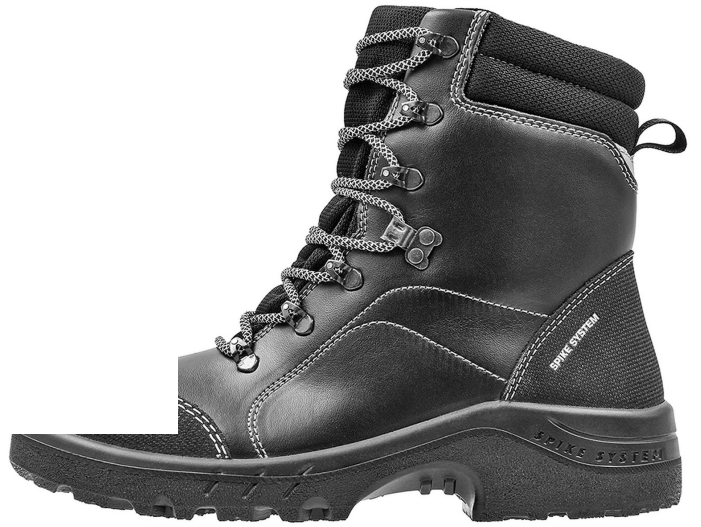

Evästeet

Tämä sivusto käyttää evästeitä, joiden avulla parannetaan käyttäjäkokemusta.

Lisätietoja

Hyväksy

Pohjamateriaali	1-kerros PU
Päällismateriaali	PU-pinnoitettu nahka
Nauhan pituus	160 cm

Sievi Spike torjuu liukkaita. Jalkineissa on pohjara nastamekanismi, joka mahdollistaa nastojen kääntä-

jalasta. Uudistettu Sievi Spike on edeltäjänsä huomattavasti kevyempi, joustavampi sekä helpokäyttöisempi – siis ylivoimainen turvajalkine liukkaisiin olosuhteisiin.

Koko	Tuotekoodi	GTIN
38	46-52279-342-OPM	6438157176240
39	46-52279-343-OPM	6438157176257
40	46-52279-343-OPM	6438157176264
41	46-52279-343-OPM	6438157176271
42	46-52279-343-OPM	6438157176288
43	46-52279-343-OPM	6438157176295
44	46-52279-343-OPM	6438157176301
45	46-52279-343-OPM	6438157176318
46	46-52279-343-OPM	6438157176325
47	46-52279-343-OPM	6438157176332