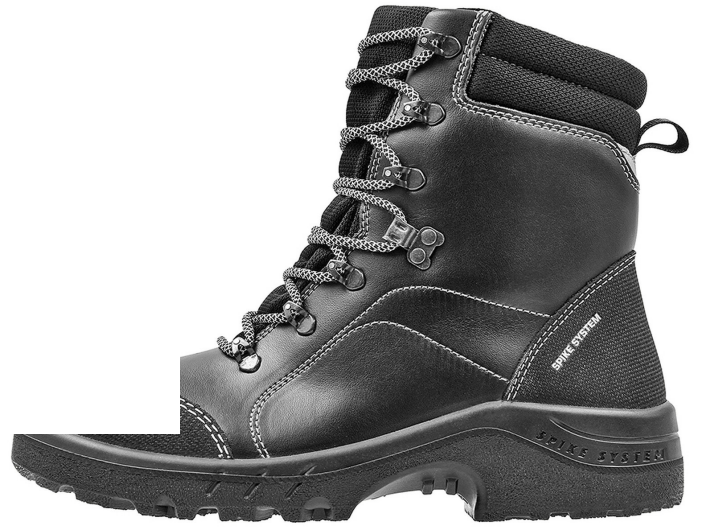

Evästeet

Tämä sivusto käyttää evästeitä, joiden avulla parannetaan käyttäjäkokemusta.

Lisätietoja

Hyväksy

Pohjamateriaali	1-kerros PU
Päällismateriaali	PU-pinnoitettu nahka
Nauhan pituus	160 cm

Sievi Spike torjuu liukkaita. Jalkineissa on pohjarakenteeseen integroitu, täysin uudistettu ja patentoitu nastamekanismi, joka mahdollistaa nastojen kääntämisen helposti ulos ja sisään riisumatta jalkineita jalasta. Uudistettu Sievi Spike on edeltäjänsä huomattavasti kevyempi, joustavampi sekä helpokäyttöisempi – siis ylivoimainen turvajalkine liukkaisiin olosuhteisiin.