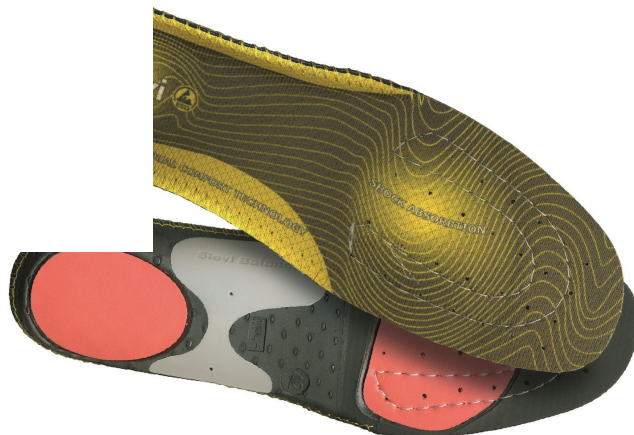

# Cookies

Webstedet anvender cookies til at forbedre brugeroplevelsen.

Indstillinger

Acceptér

Dual Comfort Plus-indlægssålen består af et behageligt overflademateriale, et åndbart og hurtigt tørrende mellemlag samt et stødabsorberende EVA-bundlag. Hælens og trædepudens PORON®-støddæmpningspuder dæmper mod udvendige slag. Desuden har sålen en SieviBalance®-svangbuestøtte, der forbedrer svangstøtten i sålen. Antistatisk og ESD-godkendt. Kan vaskes i hånden.

Size	Product	GTIN
35	00-99534-002-00H	6438157049933
36	00-99534-002-00H	6438157049940
37	00-99534-002-00H	6438157049957
38	00-99534-002-00H	6438157049964
39	00-99534-003-00H	6438157049971
40	00-99534-003-00H	6438157049988
41	00-99534-003-00H	6438157049995
42	00-99534-003-00H	6438157050007
43	00-99534-003-00H	6438157050014
44	00-99534-003-00H	6438157050021
45	00-99534-003-00H	6438157050038
46	00-99534-003-00H	6438157050045
47	00-99534-003-00H	6438157050052
48	00-99534-003-00H	6438157050069