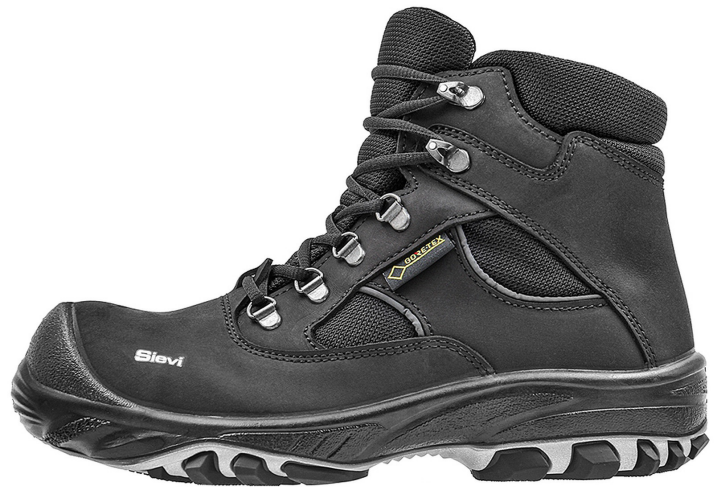

## GT 2+ S3

Maat	35 - 38
Productnummer	43-52833-312-82M
Veiligheidsklasse	EN ISO 20345: S3 SRC WR
Teenbescherming	Composiet
Bescherming tegen indringing	Staal
Zoolmateriaal	Dubbellaags PU/TPU
Bovenmateriaal	Nubuck, Textiel
Veterlengte	120 cm

GORE-TEX is nog steeds een uniek voeringmateriaal, dat de voet laat ademen, maar tegelijkertijd vocht buiten de schoen houdt. Sievi GORE-TEX Performance Comfort schoenen zijn buitengewoon geschikt voor wisselende, vochtige omstandigheden.