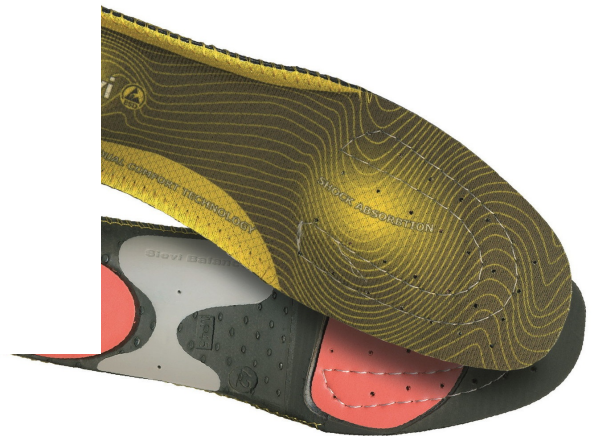

# Cookies

Deze website gebruikt cookies ter verbetering van de gebruikerservaring.

Instellingen

Akkoord

De Dual Comfort Plus inlegzool is opgebouwd uit aangenaam oppervlaktemateriaal, een ademende en sneldrogende tussenlaag en een schokdempende EVA-onderlaag. De PORON® schokdempende kussens in het hielgedeelte en de bal van de voet dempen externe schokken. De inlegzolen zijn daarnaast voorzien van een SieviBalance®-voetboogsteun, die de rotatiestijfheid verbetert. Antistatisch en ESD-goedgekeurd. Met de hand wassen.

Size	Product	GTIN
35	00-99534-002-00H	6438157049933
36	00-99534-002-00H	6438157049940
37	00-99534-002-00H	6438157049957
38	00-99534-002-00H	6438157049964
39	00-99534-003-00H	6438157049971
40	00-99534-003-00H	6438157049988
41	00-99534-003-00H	6438157049995
42	00-99534-003-00H	6438157050007
43	00-99534-003-00H	6438157050014
44	00-99534-003-00H	6438157050021
45	00-99534-003-00H	6438157050038
46	00-99534-003-00H	6438157050045
47	00-99534-003-00H	6438157050052
48	00-99534-003-00H	6438157050069