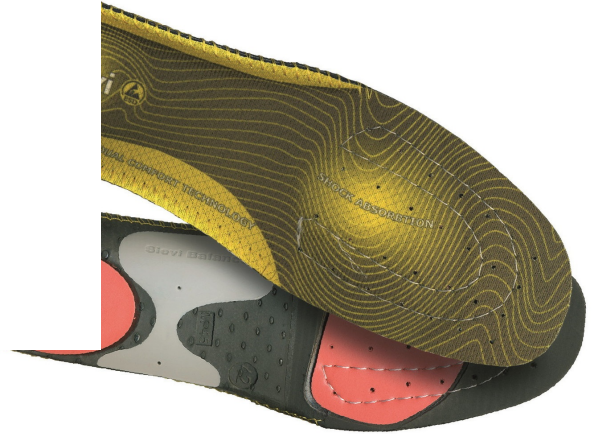

# Cookies

Deze website gebruikt cookies ter verbetering van de gebruikerservaring.

Instellingen

Akkoord

De Dual Comfort Plus inlegzool is opgebouwd uit aangenaam oppervlaktemateriaal, een ademende en sneldrogende tussenlaag en een schokdempende EVA-onderlaag. De PORON® schokdempende kussens in het hielgedeelte en de bal van de voet dempen externe schokken. De inlegzolen zijn daarnaast voorzien van een SieviBalance®-voetboogsteun, die de rotatiestijfheid verbetert. Antistatisch en ESD-goedgekeurd. Met de hand wassen.

Size	Product	GTIN
35	00-99534-002-00H	6438157049933
36	00-99534-002-00H	6438157049940
37	00-99534-002-00H	6438157049957
38	00-99534-002-00H	6438157049964
39	00-99534-003-00H	6438157049971
40	00-99534-003-00H	6438157049988
41	00-99534-003-00H	6438157049995
42	00-99534-003-00H	6438157050007
43	00-99534-003-00H	6438157050014
44	00-99534-003-00H	6438157050021
45	00-99534-003-00H	6438157050038
46	00-99534-003-00H	6438157050045
47	00-99534-003-00H	6438157050052
48	00-99534-003-00H	6438157050069