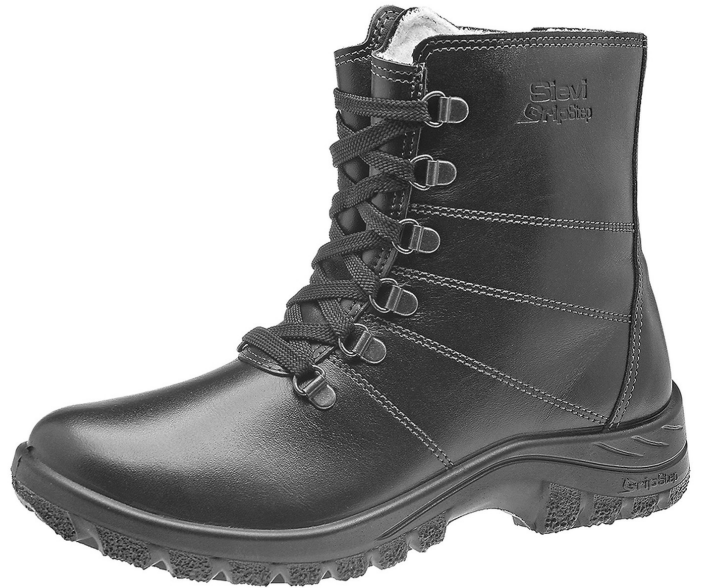

Aurora

Tuotekoodi	21-12137-232-45M
Koko	35 - 43
Turvaluokitus	EN ISO 20347: 01 SRC
Päällismateriaali	Pintanahka
Lesti	21

GripStep®-kitkapohjalla varustettu lämmin ja mukava nilkkurimalli. GripStep®-pohjarakenteessa yhdistyvät PU:n ja TR-kumin kitkaominaisuudet pidon maksimoinniksi. Lämmin villateddyvuori sekä huopapohjallinen lämpöä eristävällä alumiinikerroksella pitävät lämmön jalkineen sisällä ja kylmän ulkona. Nauhakiinnitys ja vetoketju.

GripStep